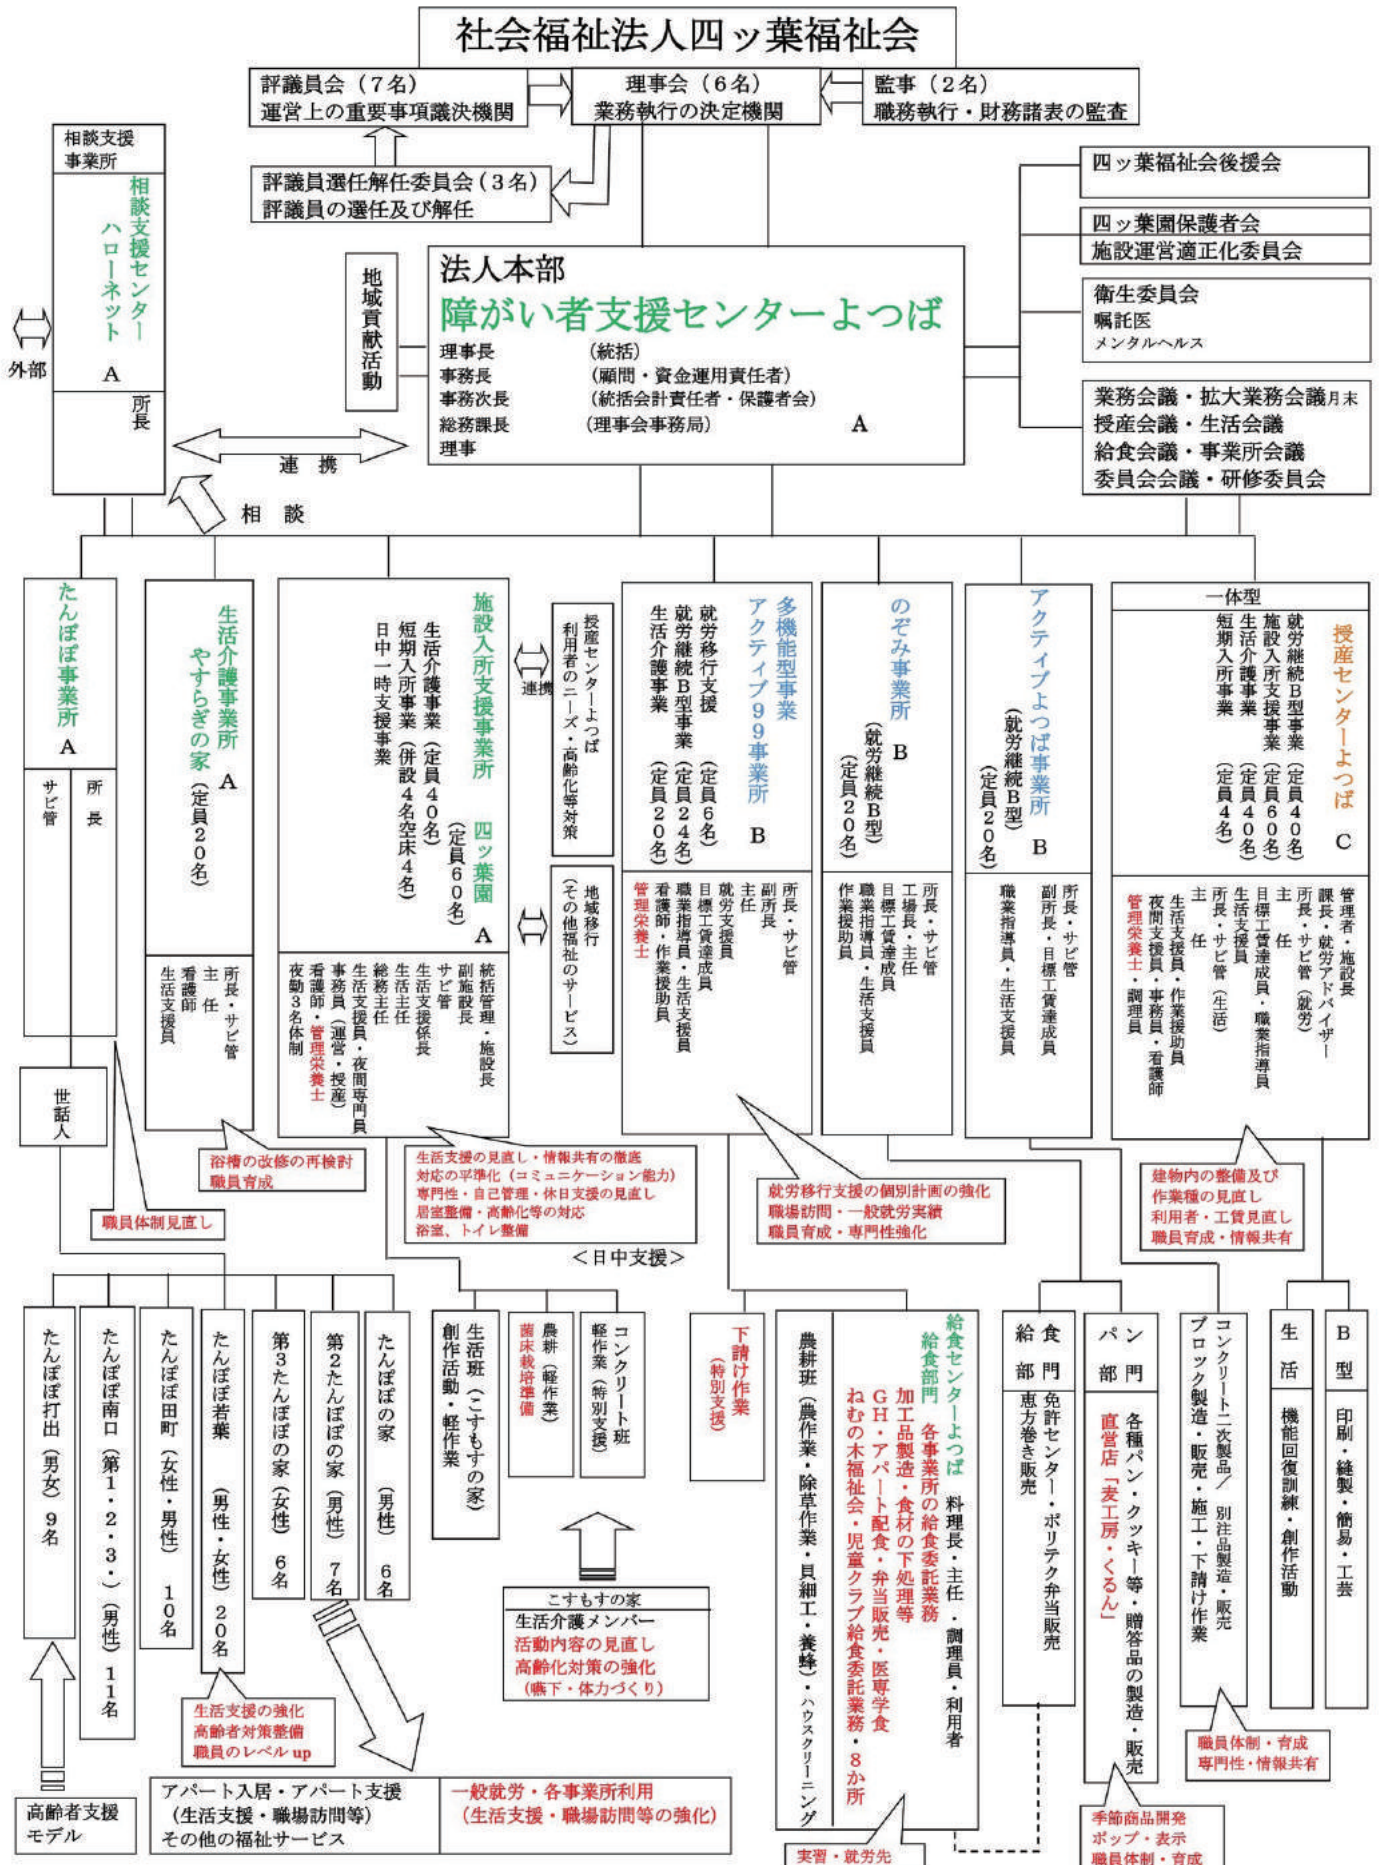

一方で、感染症予防のための様々な対策が、利用者の皆さんの楽しみを制限していくようになります。

みんなが集まる行事、グループで楽しむ外出・外食、音楽・アートのワークの中止、通所の方はバス・電車の利用制限・・・等。

何とか、予防対策をきちんと組み立てながら、家族様の協力を得て、作業や訓練活動を安全に休まず続けてこれたのは、関わる人たちがすべての努力と我慢です。感謝しかありません。

先は見えませんが、私たちは、作業・訓練活動を継続して行けるよう一同頑張る所存です。

どうか今後も、ご支援ご協力賜りますようよろしくお願いいたします。

*この特別号で今年度の法人事業の概要をお知らせいたします。

令和2年度 組織図

*新会計基準サービス区分障がい者支援センターよつば A拠点区分・B拠点区分・C拠点区分

今年度事業の概要

— 福祉事業の整備充実 —

- ・安心・安全なサービス提供
- ・各事業所独自の取り組みの充実
- ・安心*安全な住・活動環境づくり

— 施設及び設備の充実 —